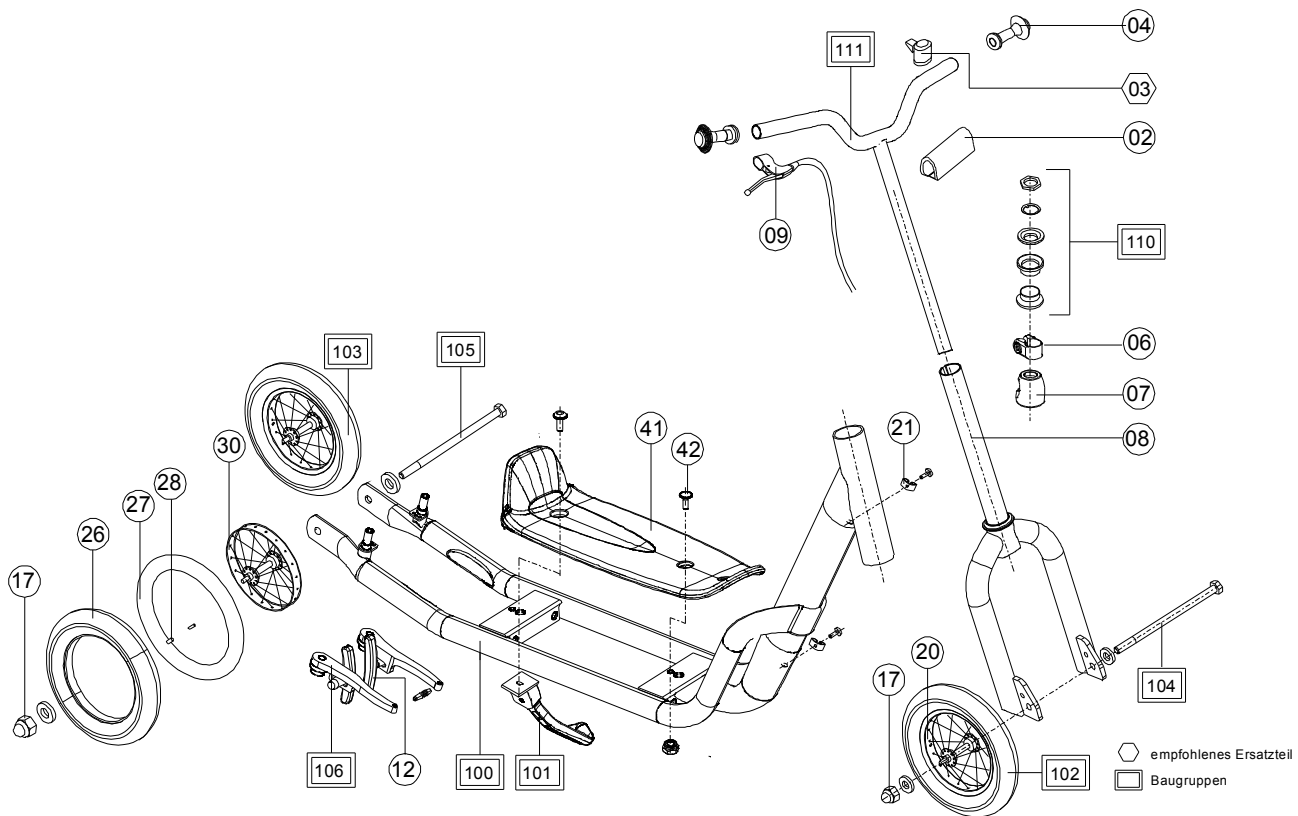

R 07L 2012

Pos	Bezeichnung	VPE	schwarz 5430 BS 01 Art.-Nr.	kiwi 5432 BS 01 Art.-Nr.	Stück/ Fzg.
02	Lenkerpolster	1	00040903	00040903	1
03	Glocke	1	00020254	00020254	1
04	Lenkergriff	1	00000267	00000267	2
06	Klemmring D=25,4	1	09101189	09101189	1
07	Klemmschellenabdeckung	2	00010430	00010430	1
08	Gabel	1	56163022	56162025	1
09	Bremsgriff	1	00020202	00020202	1
12	Bremsklotz	2	00001398	00001398	2
17	Hutmutter M8	10	00000548	00000548	2
20	Vorderrad unbereift 12,5 ohne Achse	1	06161099	06161099	1
21	Kabelbefestigung	5	00000313	00000313	2
26	Reifen 62-203B	1	00000089	00000089	2
27	Schlauch 12,5	1	00000784	00000784	2
28	Ventil	5	00001354	00001354	2
30	Hinterrad unbereift 12,5 ohne Achse	1	50780039	50780039	1
41	Trittbrett mit Befestigung	1	50043328	50043328	1
42	Trittbrettbefestigung	1	50000508	50000508	1

Pos	Bezeichnung	VPE	schwarz 5430 BS 01 Art.-Nr.	kiwi 5432 BS 01 Art.-Nr.	Stück/ Fzg.
100	Rahmen kpl.	1	56163012	56162015	1
101	Ständer kpl.	1	00042201	00042201	1
102	Vorderrad Alu 12,5 bereift ohne Achse	1	06161089	06161089	1
103	Hinterrad Alu 12,5 bereift ohne Achse	1	06781049	06781049	1
104	Vorderachse	1	50000750	50000750	1
105	Hinterachse	1	50010749	50010749	1
106	V-Brake incl. Zug	1	50042403	50042403	1
110	Steuersatz D=25,7	1	00011028	00011028	1
111	Lenker kpl.	1	06161109	06161109	1
	Ausbesserungslack (Rahmen)	1	09000071	06000076	