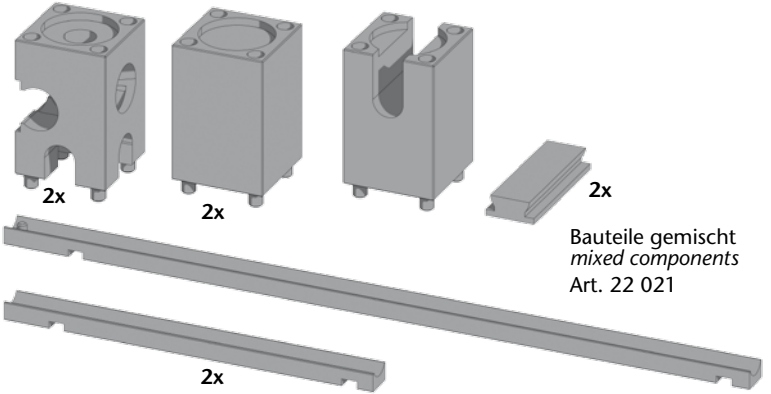

Töne / tones "Glockenspiel"
C3 D3 E3 F3 G3 A3 H3 C4
Art. 22 031

Erweiterungen Extensions

Rollbahn Kreuzung
crossing track
Art. 22 071

Bauteile gemischt
mixed components
Art. 22 021

Rollbahn Achtel
quaver track
Art. 22 061

Rollbahn Achtel Triole
triplet quaver track
Art. 22 062

Einzeltöne Takt
single tones „takt“
Art. 22 041.T

Bauteile Achtelton
quaver components
Art. 22 025

Rollbahn Achtel punktiert
dotted quaver track
Art. 22 063