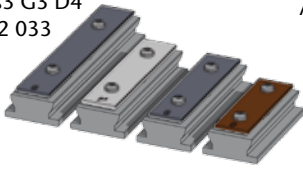

xyloba

Erweiterungen Extensions

22 Teile
22 parts

Erweiterungskasten / extension set
piccolino → mezzo

Art. 22 014

62 Teile
62 parts

Erweiterungskasten / extension set
mezzo → orchestra

Art. 22 015

G² Gis² A² B² H² C³ Cis³ D³ Dis³ E³ F³ Fis³ G³ Gis³ A³ B³ H³ C⁴ Cis⁴ D⁴

Einzeltöne G2 – D4
single tones G2 – D4
Art. 22 041.XXX

Töne / tones "fantasie"
G2 Fis3 G3 D4
Art. 22 033

Töne / tones "piccolino plus"
F3 A3 H3 C4
Art. 22 032

Töne / tones "Glockenspiel"
C3 D3 E3 F3 G3 A3 H3 C4
Art. 22 031

Erweiterungen Extensions

Rollbahn Kreuzung
crossing track
Art. 22 071

Bauteile gemischt
mixed components
Art. 22 021

Rollbahn Achtel
quaver track
Art. 22 061

Rollbahn Achtel Triole
triplet quaver track
Art. 22 062

Einzeltöne Takt
single tones „takt“
Art. 22 041.T

Bauteile Achtelton
quaver components
Art. 22 025

Rollbahn Achtel punktiert
dotted quaver track
Art. 22 063