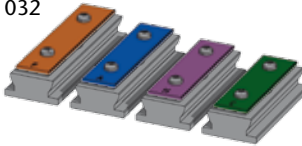

xyloba

Erweiterungen Extensions

22 Teile
22 parts

Erweiterungskasten / extension set
piccolino → mezzo

Art. 22 014

62 Teile
62 parts

Erweiterungskasten / extension set
mezzo → orchestra

Art. 22 015

G² Gis² A² B² H² C³ Cis³ D³ Dis³ E³ F³ Fis³ G³ Gis³ A³ B³ H³ C⁴ Cis⁴ D⁴

Einzeltöne G2 – D4
single tones G2 – D4
Art. 22 041.XXX

Töne / tones "fantasie"
G2 Fis3 G3 D4
Art. 22 033

Töne / tones "piccolino plus"
F3 A3 H3 C4
Art. 22 032

Töne / tones "Glockenspiel"
C3 D3 E3 F3 G3 A3 H3 C4
Art. 22 031

Erweiterungen Extensions

Rollbahn Kreuzung
crossing track
Art. 22 071

Bauteile gemischt
mixed components
Art. 22 021

Rollbahn Achtel
quaver track
Art. 22 061

Rollbahn Achtel Triole
triplet quaver track
Art. 22 062

Einzeltöne Takt
single tones „takt“
Art. 22 041.T

Bauteile Achtelton
quaver components
Art. 22 025

Rollbahn Achtel punktiert
dotted quaver track
Art. 22 063