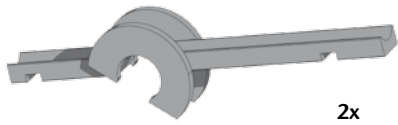

Töne / tones "Glockenspiel"
C3 D3 E3 F3 G3 A3 H3 C4
Art. 22 031

Erweiterungen Extensions

Rollbahn Kreuzung
crossing track
Art. 22 071

Bauteile gemischt
mixed components
Art. 22 021

Rollbahn Achtel
quaver track
Art. 22 061

Rollbahn Achtel Triole
triplet quaver track
Art. 22 062

Einzeltöne Takt
single tones „takt“
Art. 22 041.T

Bauteile Achtelton
quaver components
Art. 22 025

Rollbahn Achtel punktiert
dotted quaver track
Art. 22 063