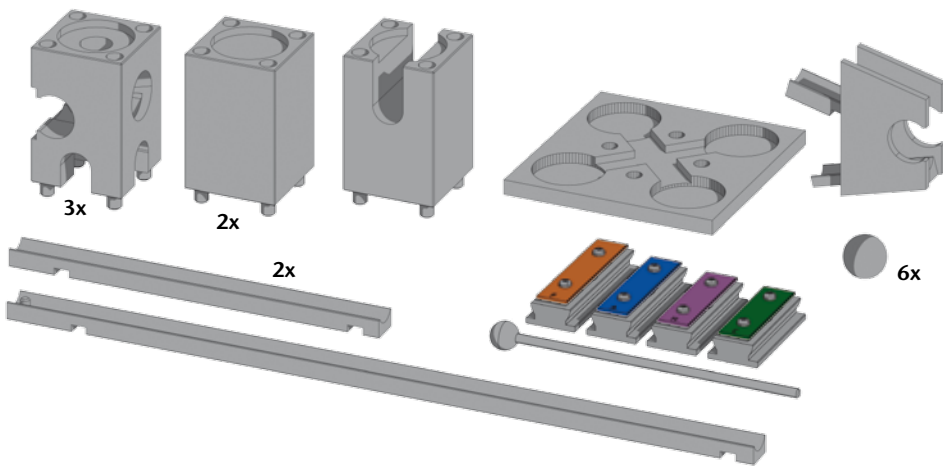

xyloba

Erweiterungen Extensions

22 Teile
22 parts

Erweiterungskasten / extension set
piccolino → mezzo

Art. 22 014

62 Teile
62 parts

Erweiterungskasten / extension set
mezzo → orchestra

Art. 22 015

Töne / tones "Glockenspiel"
C3 D3 E3 F3 G3 A3 H3 C4
Art. 22 031

Erweiterungen Extensions

Rollbahn Kreuzung
crossing track
Art. 22 071

Bauteile gemischt
mixed components
Art. 22 021

Rollbahn Achtel
quaver track
Art. 22 061

Rollbahn Achtel Triole
triplet quaver track
Art. 22 062

Einzeltöne Takt
single tones „takt“
Art. 22 041.T

Bauteile Achtelton
quaver components
Art. 22 025

Rollbahn Achtel punktiert
dotted quaver track
Art. 22 063