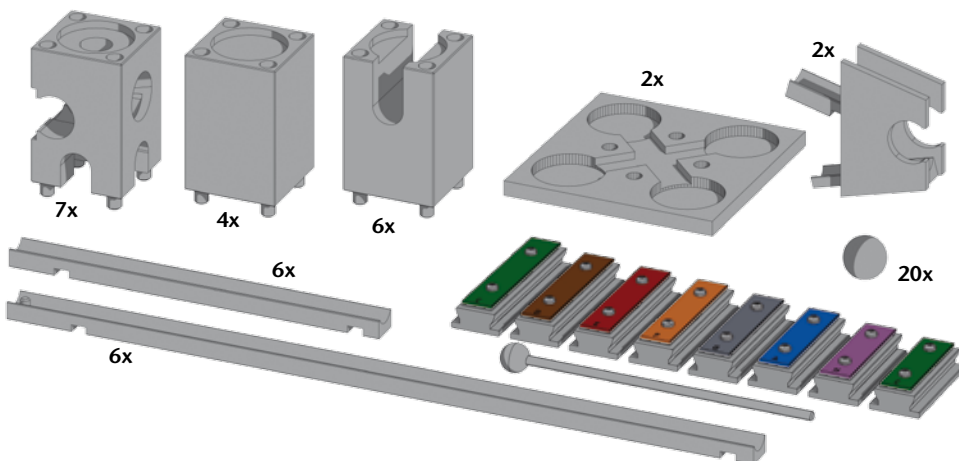

xyloba

Erweiterungen Extensions

22 Teile
22 parts

Erweiterungskasten / extension set
piccolino → mezzo

Art. 22 014

62 Teile
62 parts

Erweiterungskasten / extension set
mezzo → orchestra

Art. 22 015

Töne / tones "Glockenspiel"
C3 D3 E3 F3 G3 A3 H3 C4
Art. 22 031

Erweiterungen Extensions

Rollbahn Kreuzung
crossing track
Art. 22 071

Bauteile gemischt
mixed components
Art. 22 021

Rollbahn Achtel
quaver track
Art. 22 061

Rollbahn Achtel Triole
triplet quaver track
Art. 22 062

Einzeltöne Takt
single tones „takt“
Art. 22 041.T

Bauteile Achtelton
quaver components
Art. 22 025

Rollbahn Achtel punktiert
dotted quaver track
Art. 22 063