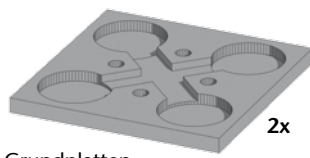

Töne / tones "Glockenspiel"
C3 D3 E3 F3 G3 A3 H3 C4
Art. 22 031

Erweiterungen Extensions

Rollbahn Kreuzung
crossing track
Art. 22 071

Bauteile gemischt
mixed components
Art. 22 021

Rollbahn Achtel
quaver track
Art. 22 061

Rollbahn Achtel Triole
triplet quaver track
Art. 22 062

Einzeltöne Takt
single tones „takt“
Art. 22 041.T

Bauteile Achtelton
quaver components
Art. 22 025

Rollbahn Achtel punktiert
dotted quaver track
Art. 22 063

Grundplatten
base components
Art. 22 026

Startklotz
starter block
Art. 22 081

Holzketten / wooden marbles
Lärche, Fichte, Eibe, Buche, Ahorn, Eiche, Nussbaum, Kirschbaum, Ulme
larch, spruce, yew, beech, maple, oak, walnut, cherry, elm
Art. 22 052