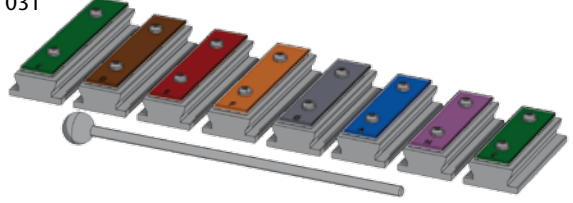

xyloba

Erweiterungen Extensions

22 Teile
22 parts

Erweiterungskasten / extension set
piccolino → mezzo

Art. 22 014

62 Teile
62 parts

Erweiterungskasten / extension set
mezzo → orchestra

Art. 22 015

G² Gis² A² B² H² C³ Cis³ D³ Dis³ E³ F³ Fis³ G³ Gis³ A³ B³ H³ C⁴ Cis⁴ D⁴

Einzeltöne G2 – D4
single tones G2 – D4
Art. 22 041.XXX

Töne / tones "fantasie"
G2 Fis3 G3 D4
Art. 22 033

Töne / tones "piccolino plus"
F3 A3 H3 C4
Art. 22 032

Töne / tones "Glockenspiel"
C3 D3 E3 F3 G3 A3 H3 C4
Art. 22 031

Erweiterungen Extensions

Rollbahn Kreuzung
crossing track
Art. 22 071

Bauteile gemischt
mixed components
Art. 22 021

Rollbahn Achtel
quaver track
Art. 22 061

Rollbahn Achtel Triole
triplet quaver track
Art. 22 062

Einzeltöne Takt
single tones „takt“
Art. 22 041.T

Bauteile Achtelton
quaver components
Art. 22 025

Rollbahn Achtel punktiert
dotted quaver track
Art. 22 063